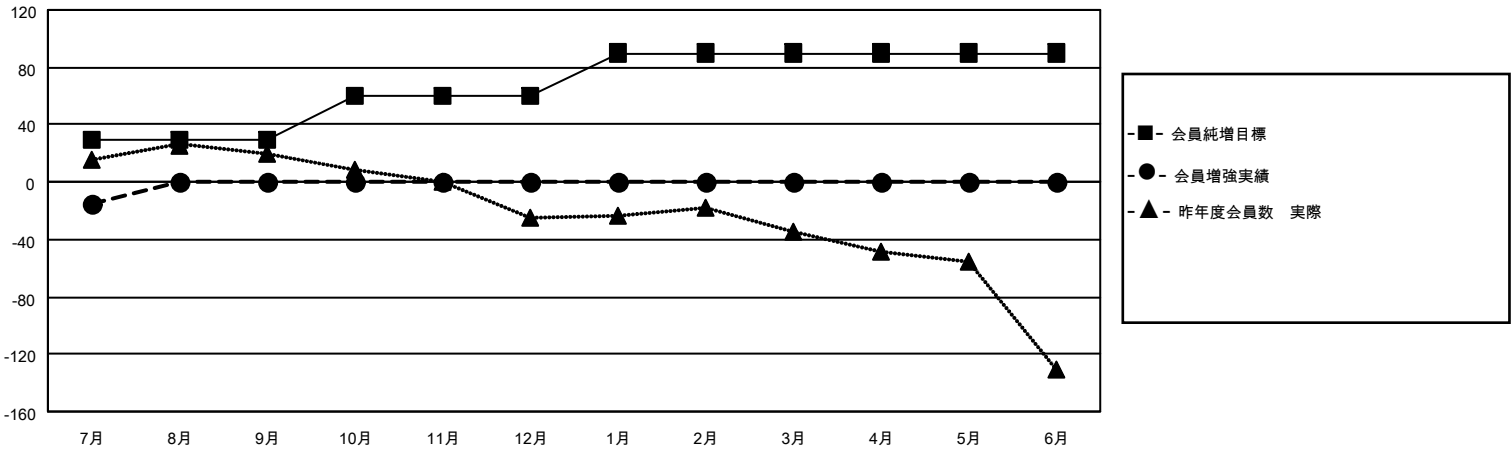

MONTHLY MEMBERSHIP PROGRESS REPORT

地域 JAPAN

District 337 B

Results as of: 7/31/2020

クラブ				名			
結果：2020-2021				結果：2020-2021			
四半期	新クラブ目標	新クラブ	解散クラブ	四半期	会員純増目標	会員増強実績	退会者(転籍を含む)実際
7月/8月/9月	0	0	0	7月/8月/9月	30	12	27
10月/11月/12月	0	0	0	10月/11月/12月	30	0	0
1月/2月/3月	0	0	0	1月/2月/3月	30	0	0
4月/5月/6月	0	0	0	4月/5月/6月	0	0	0

新クラブ目標及び実績累計

会員目標及び実績累計

解散クラブ: 0	10 CLUBS OF 66 一名以上の新会員を登録	男女別 男性 1,900 (81.69%) 女性 426 (18.31%)
退会者 物故会員 0 クラブ解散 0 その他 27 合計 27	会員累計データを見るには、ここをクリック	世帯主/家族会員合計 552 国際会費半額の家族会員 305