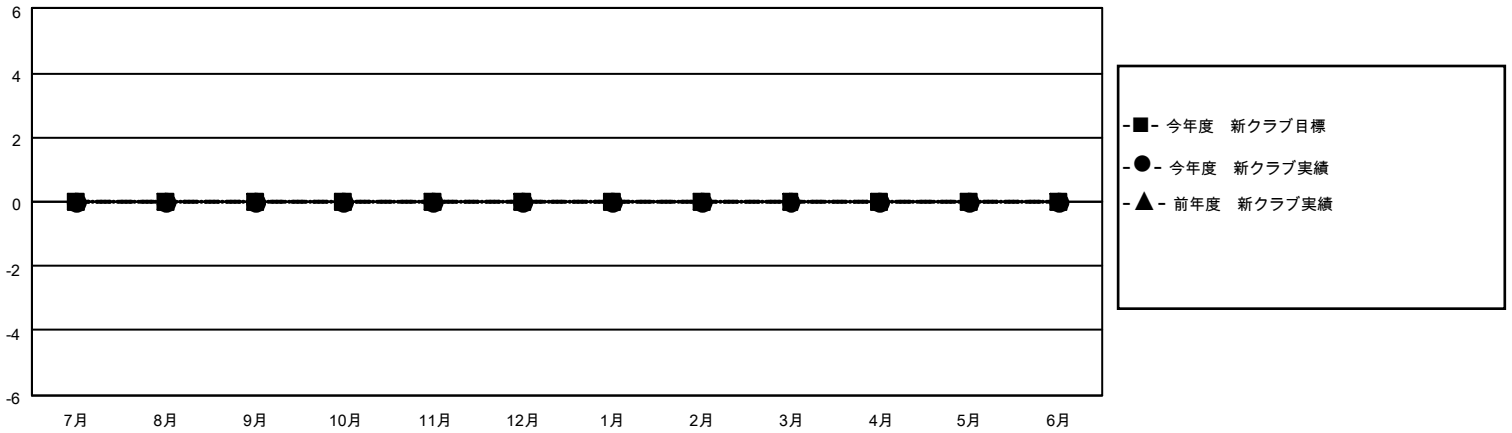

MONTHLY MEMBERSHIP PROGRESS REPORT

地域 JAPAN

District 337 B

Results as of: 7/31/2020

クラブ				名			
結果：2020-2021				結果：2020-2021			
四半期	新クラブ目標	新クラブ	解散クラブ	四半期	会員純増目標	会員増強実績	退会者(転籍を含む)実際
7月/8月/9月	0	0	0	7月/8月/9月	30	12	27
10月/11月/12月	0	0	0	10月/11月/12月	30	0	0
1月/2月/3月	0	0	0	1月/2月/3月	30	0	0
4月/5月/6月	0	0	0	4月/5月/6月	0	0	0

新クラブ目標及び実績累計

会員目標及び実績累計

解散クラブ: 0	10 CLUBS OF 66 一名以上の新会員を登録	男女別 男性 1,900 (81.69%) 女性 426 (18.31%)
退会者 物故会員 0 クラブ解散 0 その他 27 合計 27	会員累計データを見るには、ここをクリック	世帯主/家族会員合計 552 国際会費半額の家族会員 305